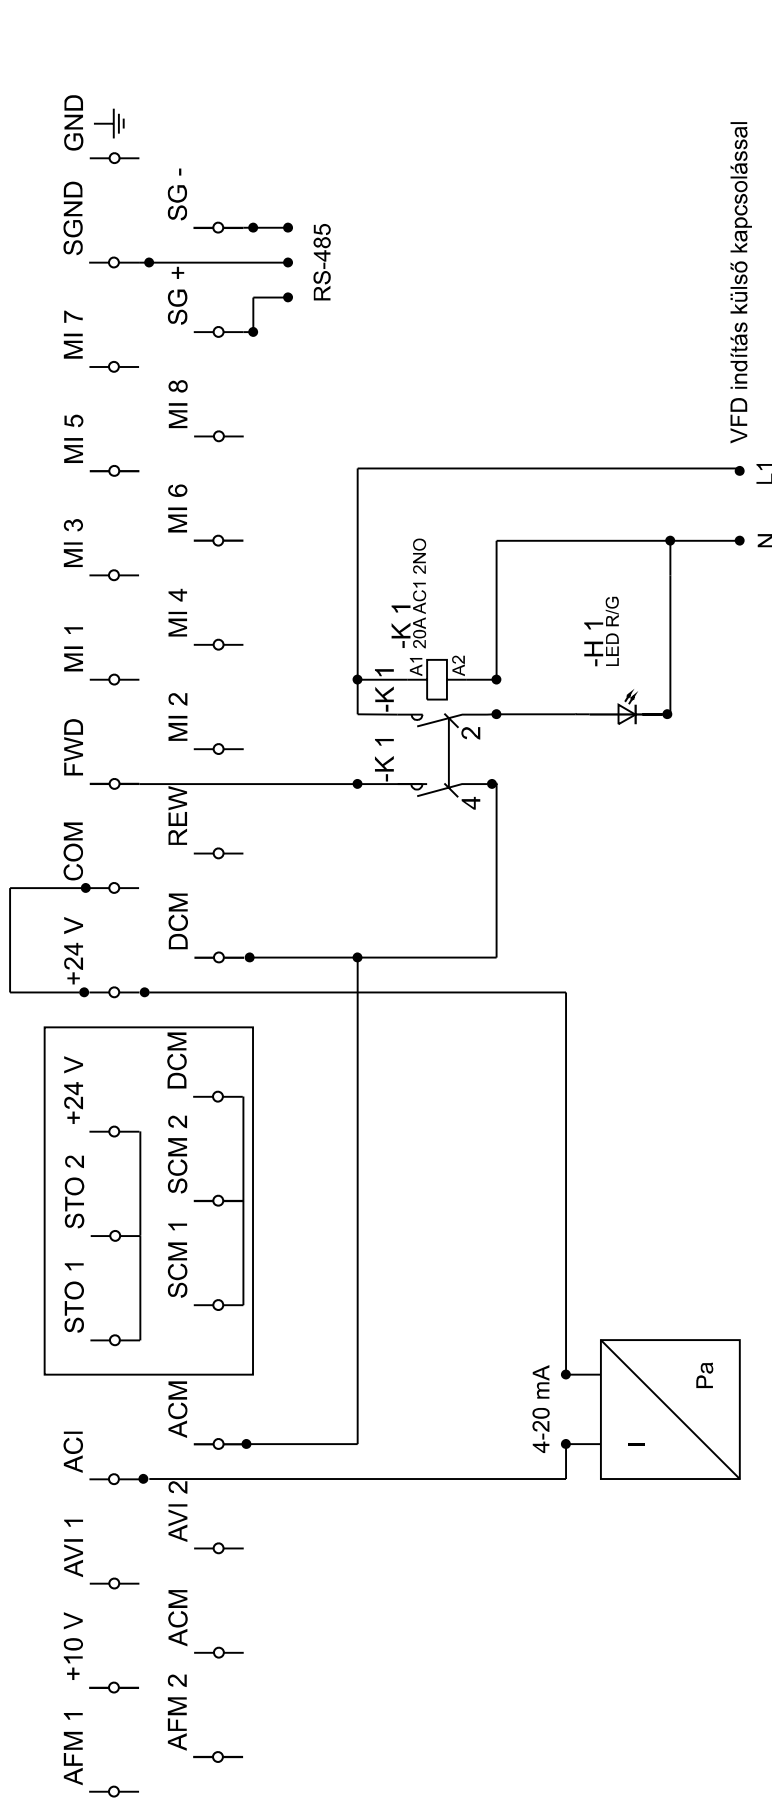

CFP 2000 SORKAPOCS

VFD indítás külső kapcsolással

Tölgyesi Zsolt	Áramtávadó bekötési rajz	1/1
	4-20mA áramtávadó bekötése ACI	636987173936871666
	2019.07.14.	