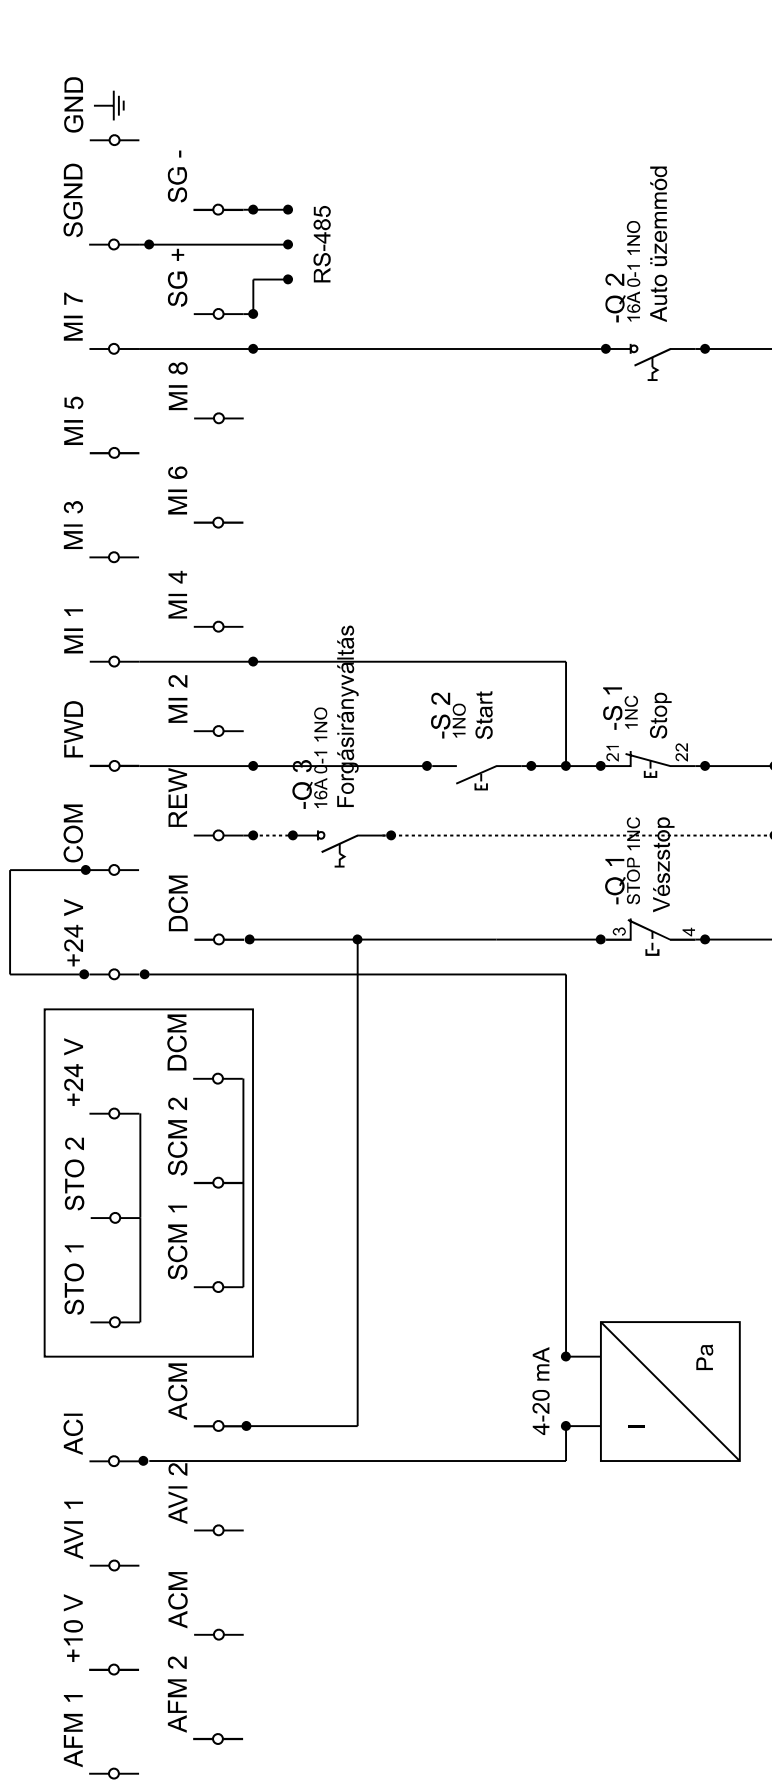

CFP 2000 SORKAPOCS

VFD indítás külső nyomogombok használatával

Tölgyesi Zsolt	Áramtávadó bekötési rajz	1/1
	4-20mA áramtávadó bekötése ACI	636987181182441666
	2019.07.14.	